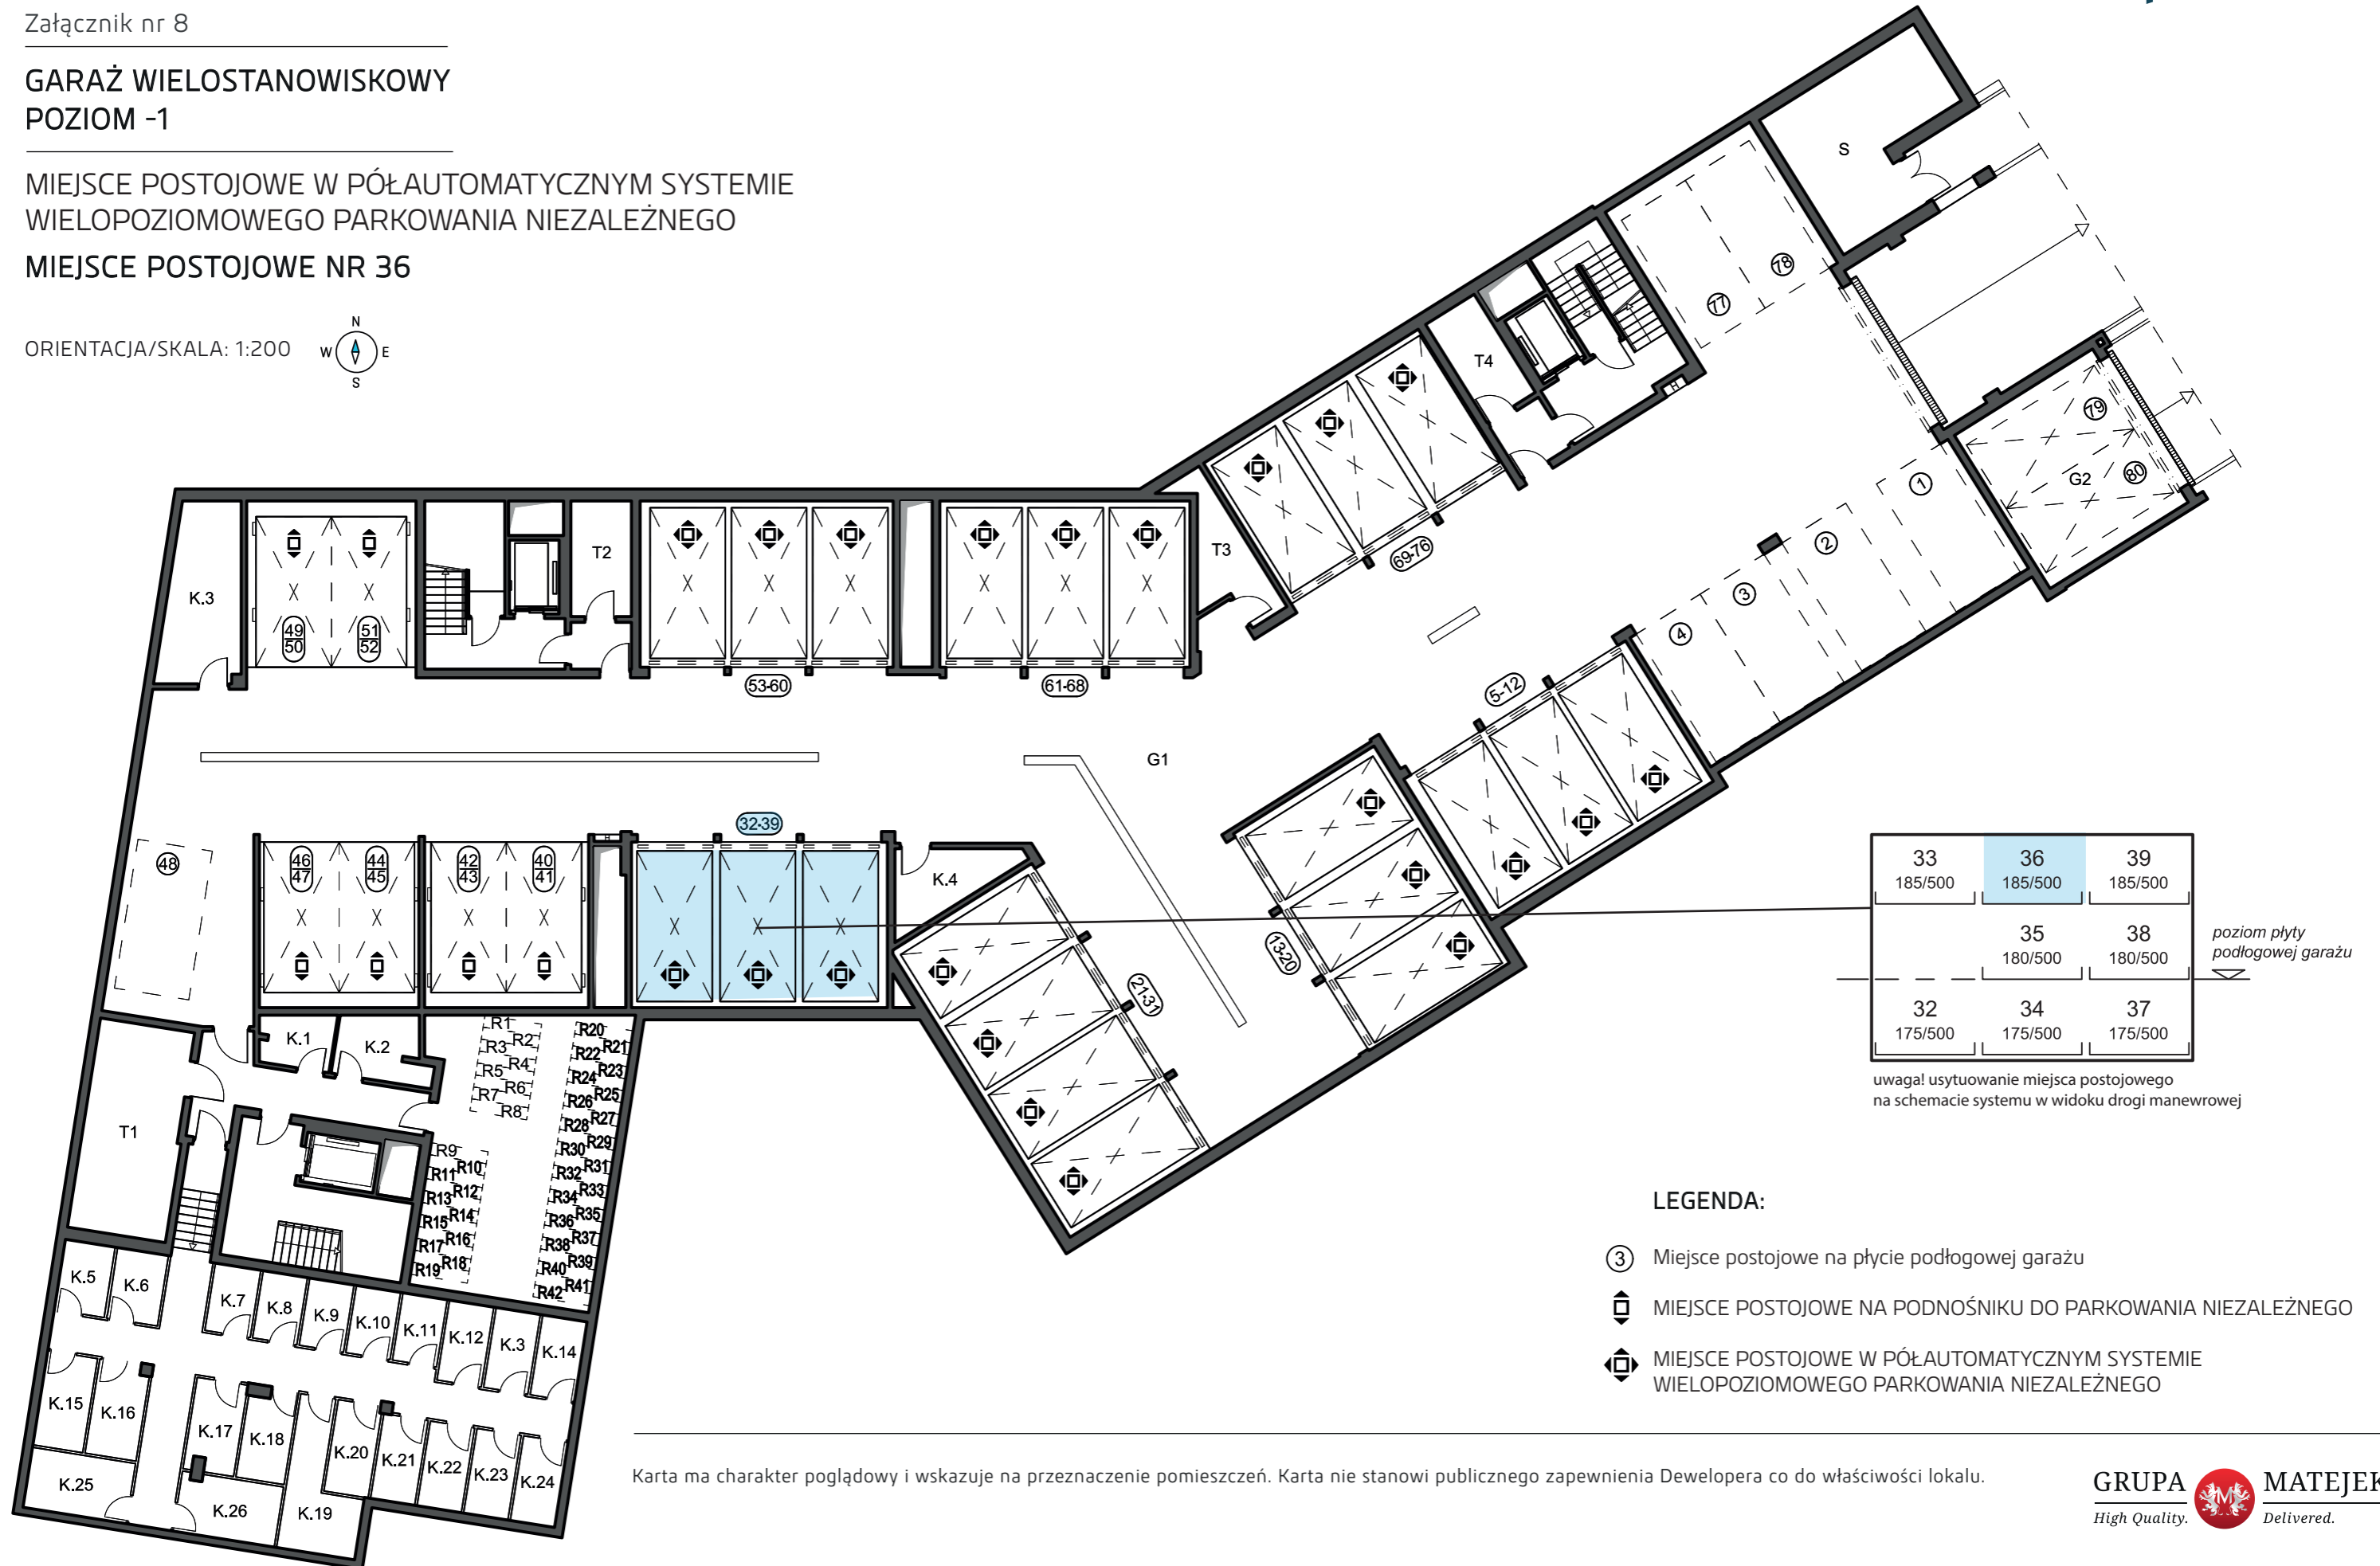

## GARAŻ WIELOSTANOWISKOWY POZIOM -1

MIEJSCE POSTOJOWE W PÓŁAUTOMATYCZNYM SYSTEMIE  
WIELOPOZIOMOWEGO PARKOWANIA NIEZALEŻNEGO

### MIEJSCE POSTOJOWE NR 36

ORIENTACJA/SKALA: 1:200

Karta ma charakter poglądowy i wskazuje na przeznaczenie pomieszczeń. Karta nie stanowi publicznego zapewnienia Dewelopera co do właściwości lokalu.