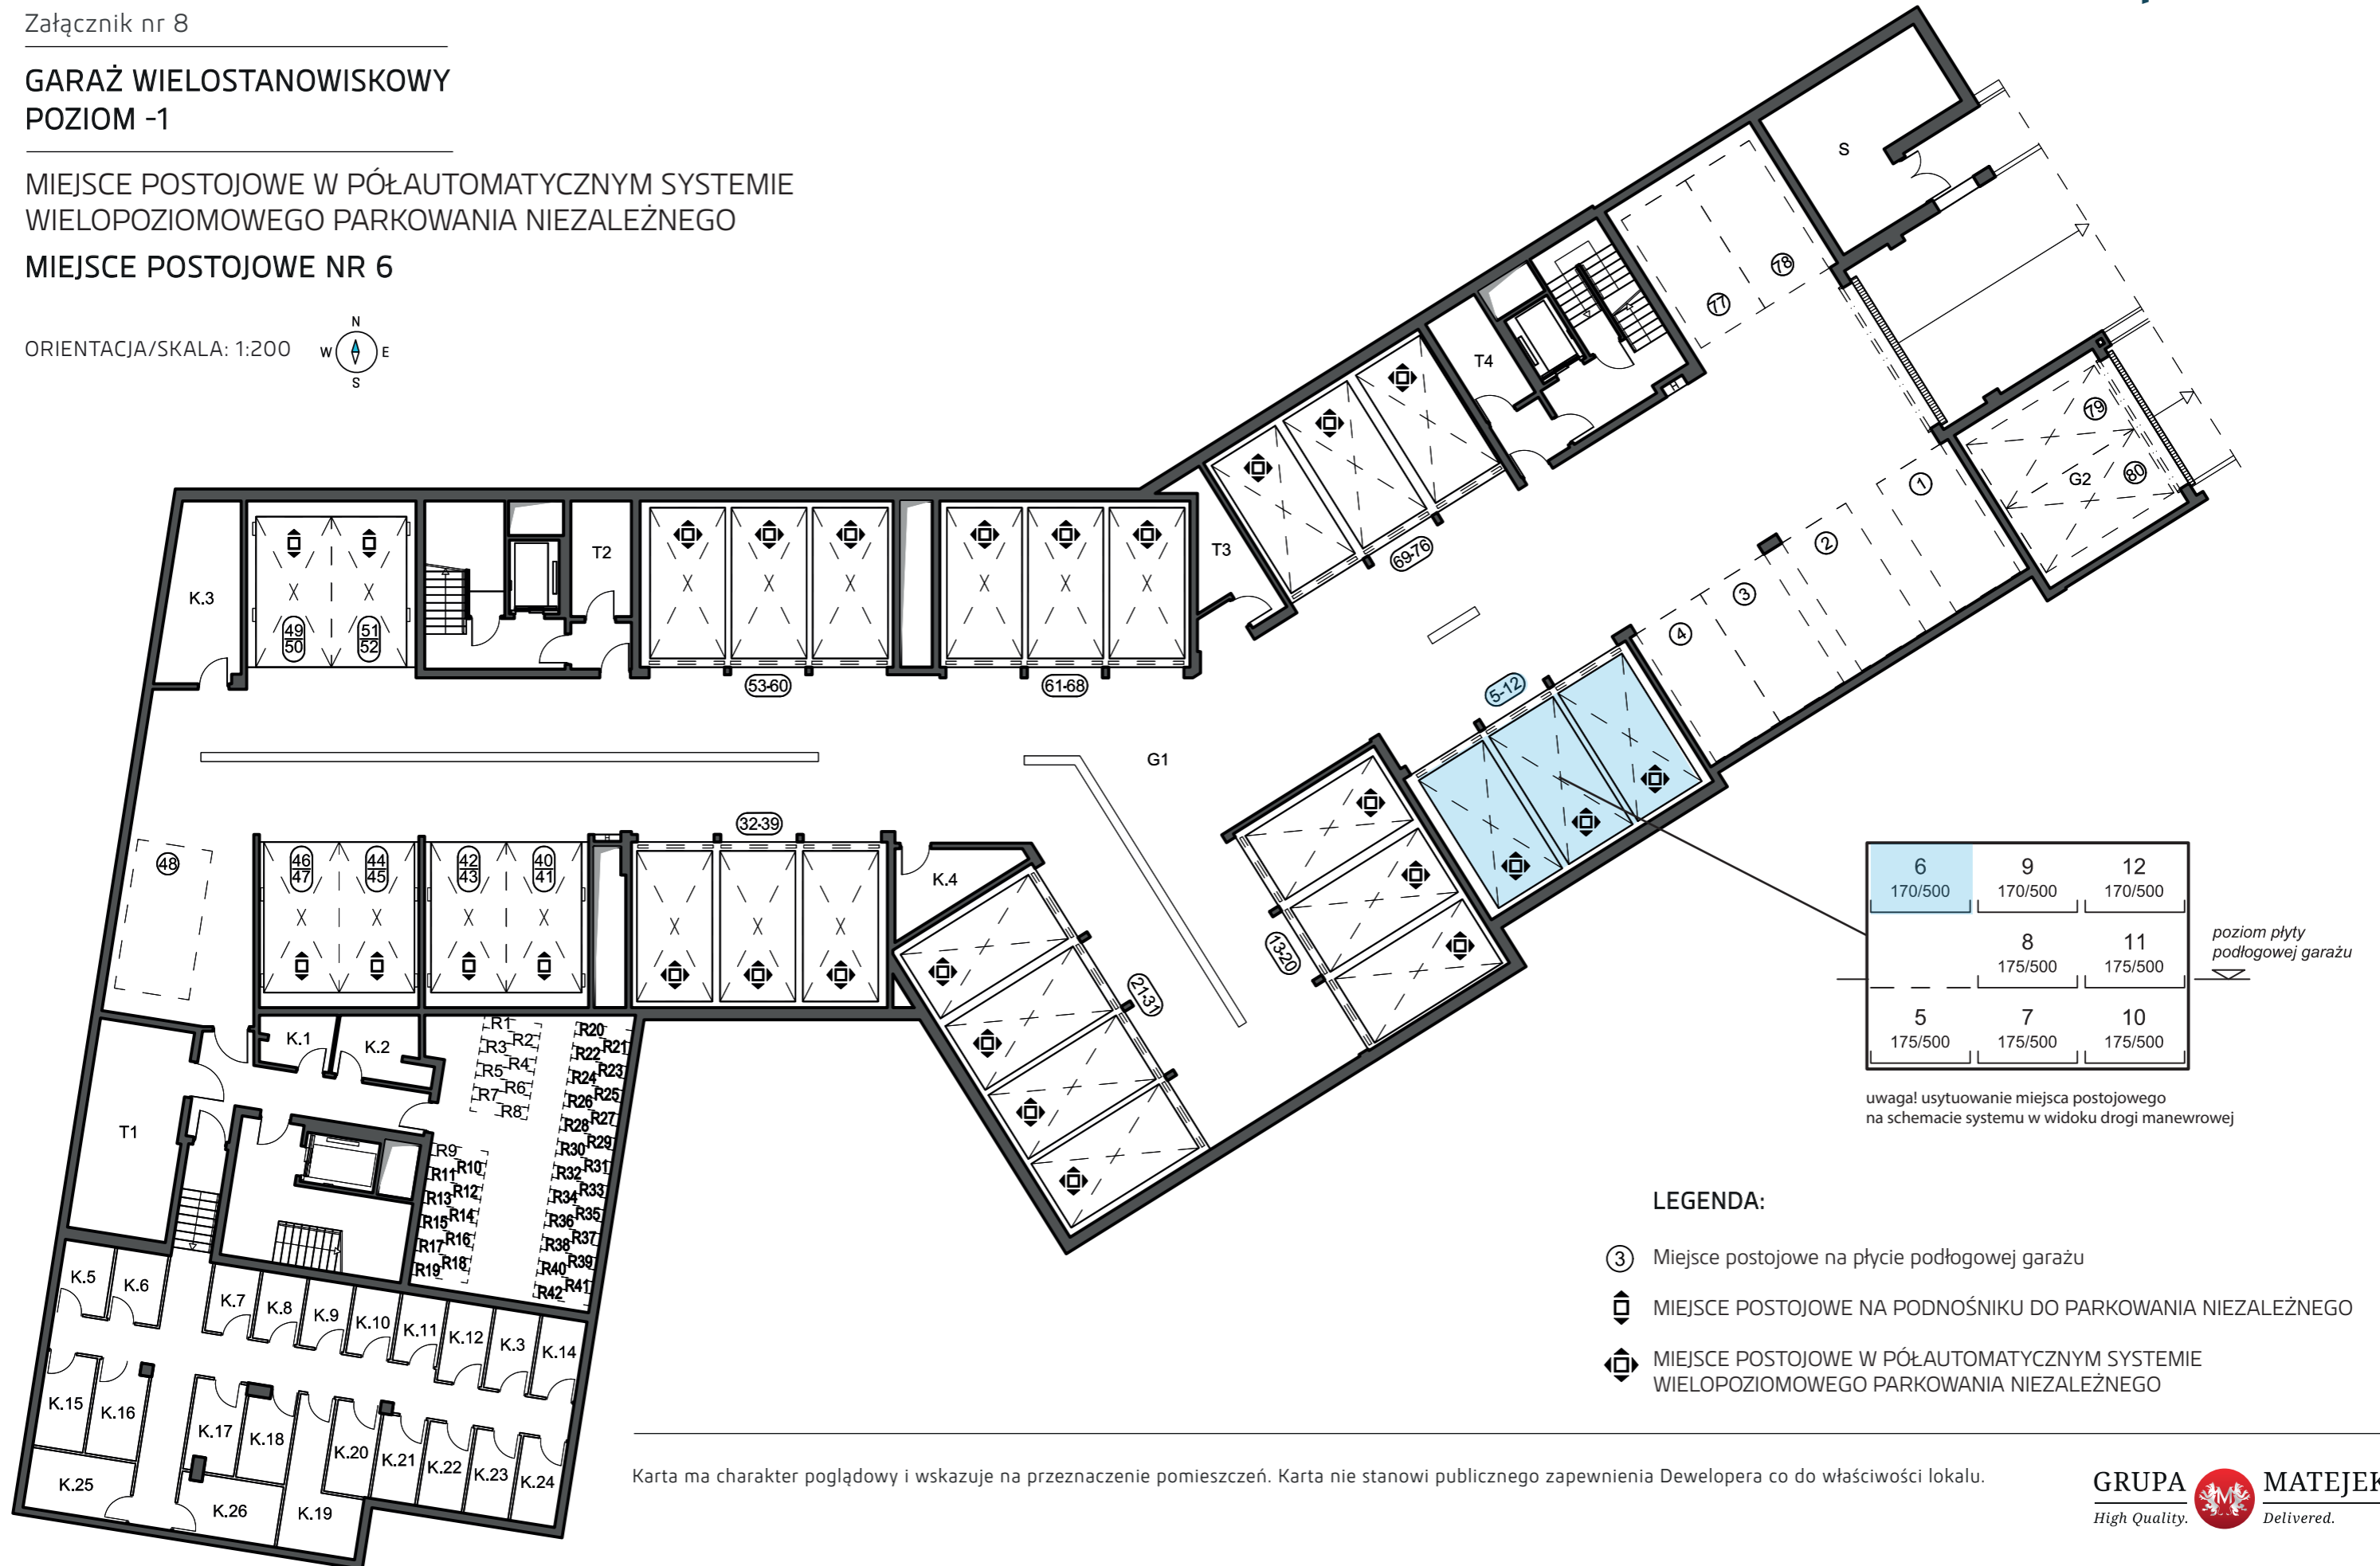

Załącznik nr 8

GARAŻ WIELOSTANOWISKOWY POZIOM -1

MIEJSCE POSTOJOWE W PÓŁAUTOMATYCZNYM SYSTEMIE
WIELOPOZIOMOWEGO PARKOWANIA NIEZALEŻNEGO

MIEJSCE POSTOJOWE NR 6

ORIENTACJA/SKALA: 1:200

Karta ma charakter poglądowy i wskazuje na przeznaczenie pomieszczeń. Karta nie stanowi publicznego zapewnienia Dewelopera co do właściwości lokalu.