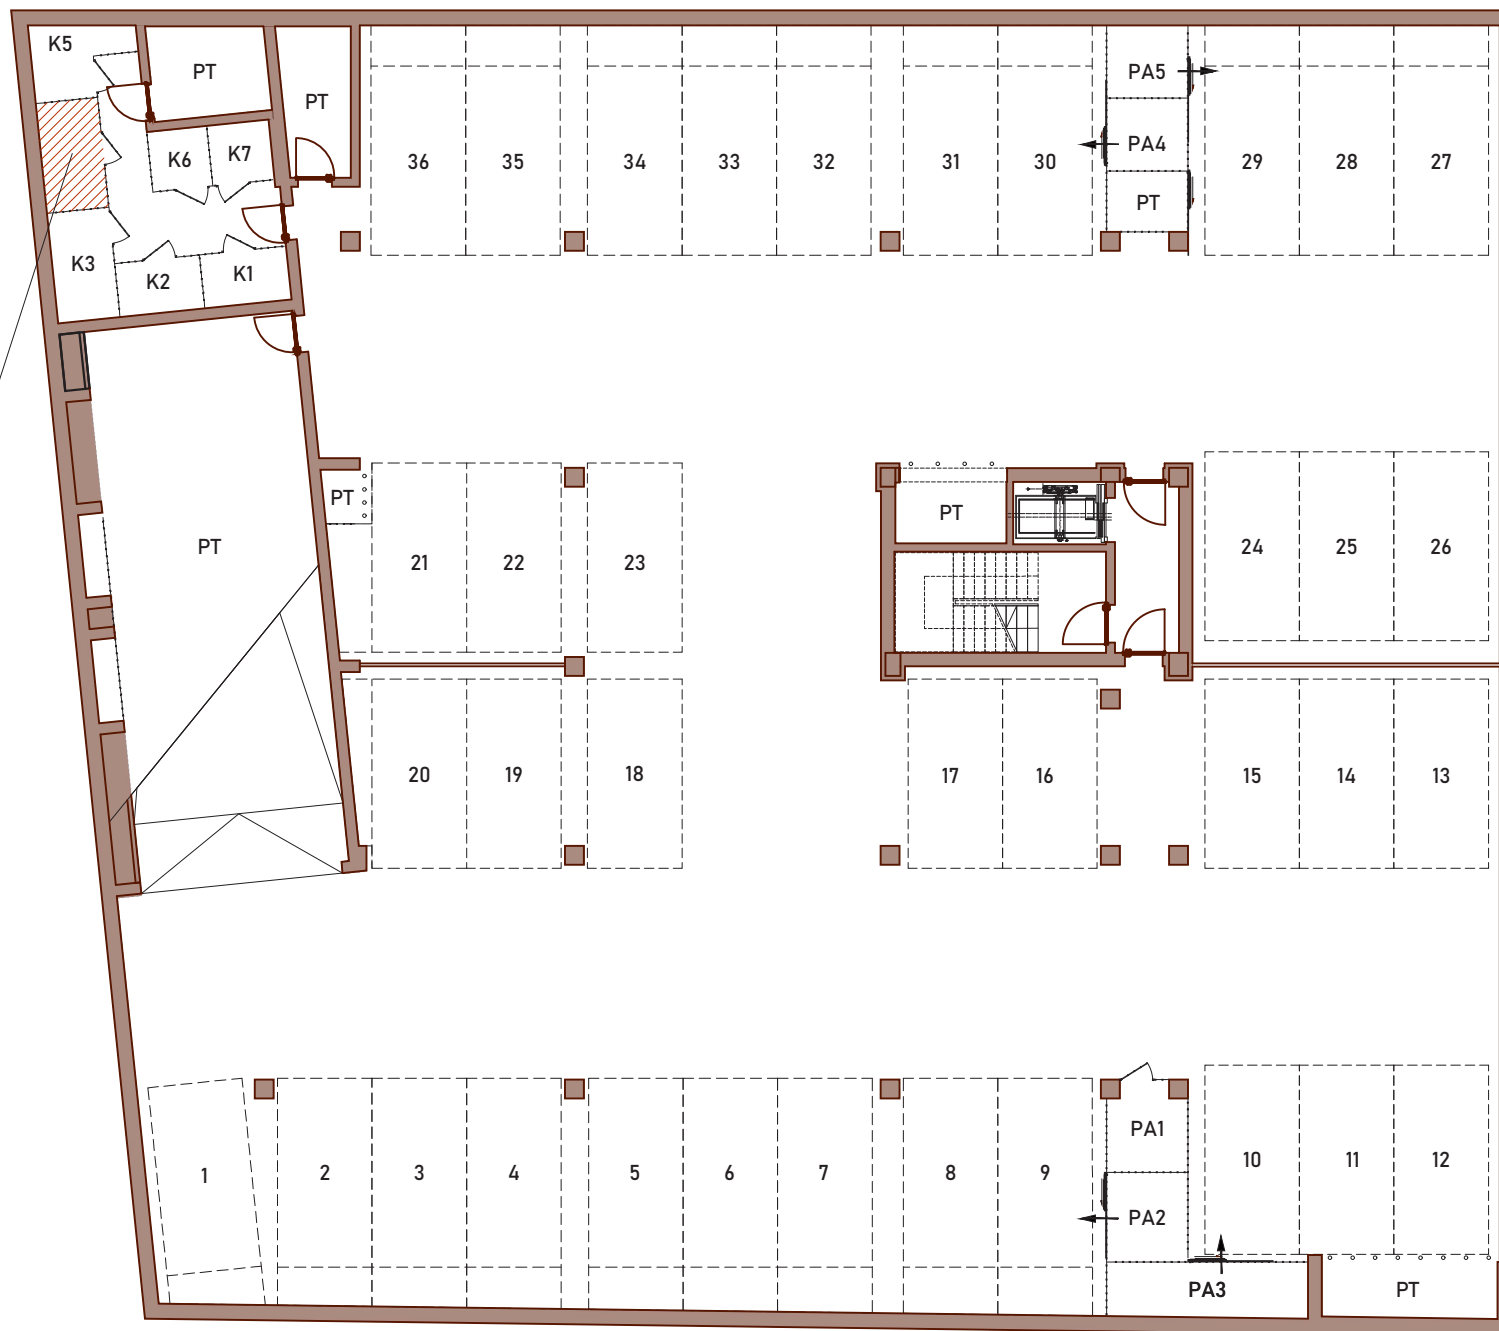

ZAŁĄCZNIK nr 8a  
**GARAŻ**  
**WIELOSTANOWISKOWY**

Poziom -2  
 Komórka lokatorska nr K4

**KOMÓRKA**  
**LOKATORSKA NR K4**  
 Powierzchnia użytkowa 4.80 m<sup>2</sup>

LEGENDA: