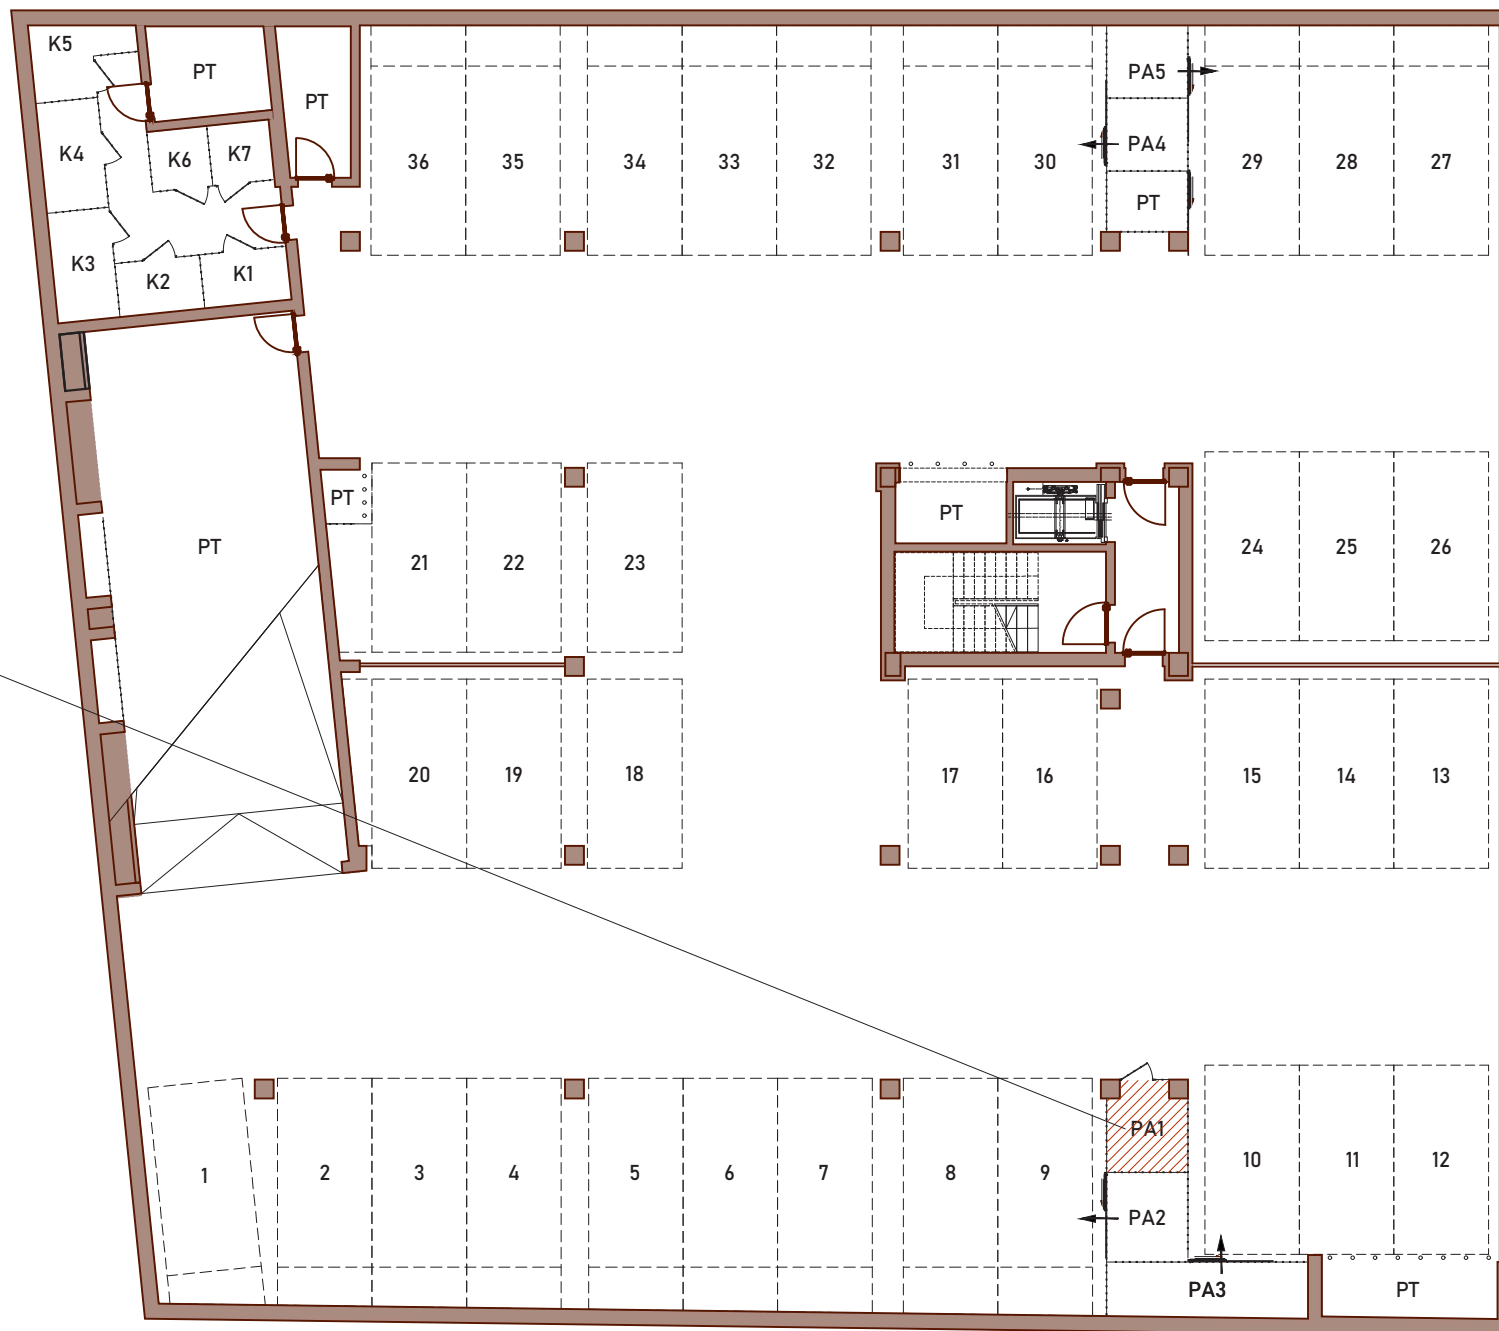

ZAŁĄCZNIK nr 8a
GARAŻ
WIELOSTANOWISKOWY

Poziom -2
 Pomieszczenie
 na akcesoria nr PA1

POMIESZCZENIE NA
AKCESORIA NR PA1
 Powierzchnia użytkowa 4.85 m²

LEGENDA: